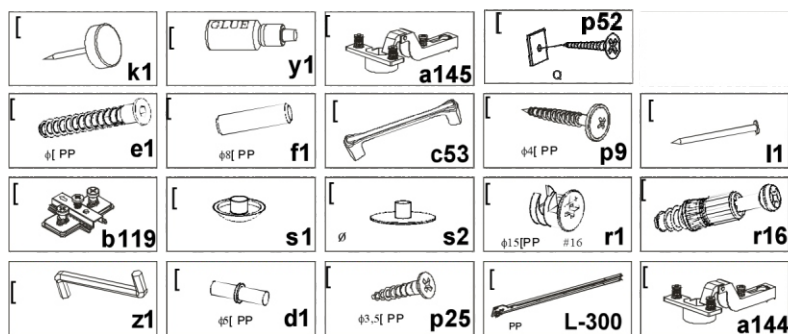

TOPTY TYP 08

1	T-202	1200	330	16/32	1
2	T-306	1166	310	16	1
3	T-102	829	310	16	1
4	T-101	829	310	16	1
5	T-307	772	310	16	1
6	T-125	733	310	16	1
7	T-505	715	120	16	1
8	T-001	546	396	16	1
9	T-004	546	396	16	1
10	T-506	321	120	16	4
11	T-504	300	120	16	5
12	T-503	300	120	16	5
13	T-003	794	180	16	1
14	T-002	396	180	16	4
15	T-402	1166	80	16	1
16	T-601	760	395	3	3
17	T-603	729	298	3	1
18	T-604	335	298	3	4